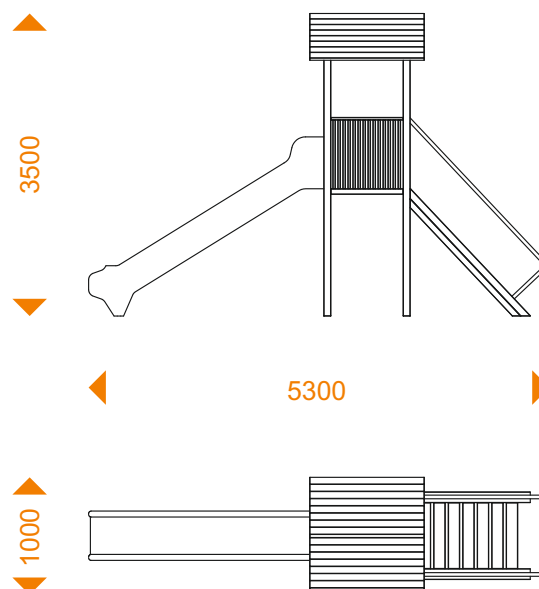

Descrizione

Castello Castrum realizzato in **PlayPlastick®**, un materiale estruso, ricavato dalla raccolta di plastiche riciclate e riciclabili: 100% ecologico, funzionale ed ecosostenibile.

Estremamente resistente agli agenti atmosferici e alle sollecitazioni ambientali, quindi particolarmente adatto alle aree esterne.

Particolarmente adatto alle zone montuose, in quanto realizzato in **PlayPlastick®**, un materiale non attaccabile da muffe, spesso presenti in zone umide o in ombra; non si spezza o flette sotto l'effetto di un carico nevoso e non s'inumidisce o ammorbidisce per effetto di acqua, ghiaccio o neve.

Il Castello Castrum in **PlayPlastick®**, è idoneo all'arredo di aree con particolari vincoli ambientali, in quanto i profili utilizzati vengono estrusi in colorazioni tenui e dai toni naturali.

DimensioniDati tecnici:**Categoria prodotto**

Dimensioni: 5300mm x 1000mm x 3500mm hft

Area di messa in sicurezza: 24mq **Altezza di caduta verticale:** 1500cm

Peso: 260kg **Tenuta Carico:** 160kg

Età consigliata: 8-13 anni

Materiale: Plastica riciclata PlayPlastick