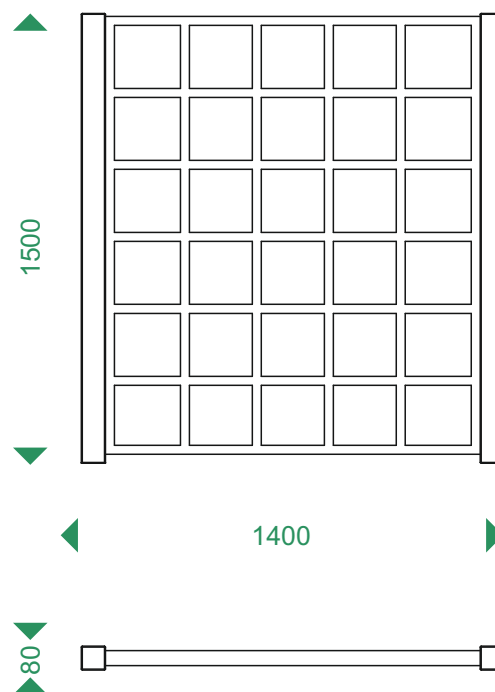

Dimensioni

Dati tecnici:

Categoria prodotto: Arredo urbano ed aree verdi; gestione rifiuti

Collocazione: Strade urbane, extraurbane, aree di sosta, zone industriali, zone residenziali, comprensori sportivi, centri commerciali, aree di ristoro, complessi ricettivi turistici, riserve naturalistiche, aree camping, stabilimenti balneari, sale attrezzate, depositi, strutture sanitarie, (immobili categoria A/B/C/D/E/F)*.

Peso e dimensioni pannello standard: 1400mm x 80mm x 1500mm hft. 40kg

Peso e dimensioni pannello apribile: 1400mm x 80mm x 1500mm hft. 60kg

Peso e dimensioni pannello con fioriera: 1400mm x 500mm x 1500mm hft. 90kg

Materiale: Plastica riciclata PlayPlastick®

Montaggio: Da assemblare

Movimentazione: A mano o con mezzo idoneo allo scarico

Fissaggio: Standard: infissione. Opzionale: con flangia forata per tasselli

Colore profili: Marrone; Verde

Note: *previa specifica valutazione

Materiale ecologico ed ecosostenibile

Non necessita di manutenzione. Possibile sostituzione profili danneggiati.

Resistente alle alte e basse temperature

Materiale lavabile con prodotti specifici per la rimozione di scritte vandaliche