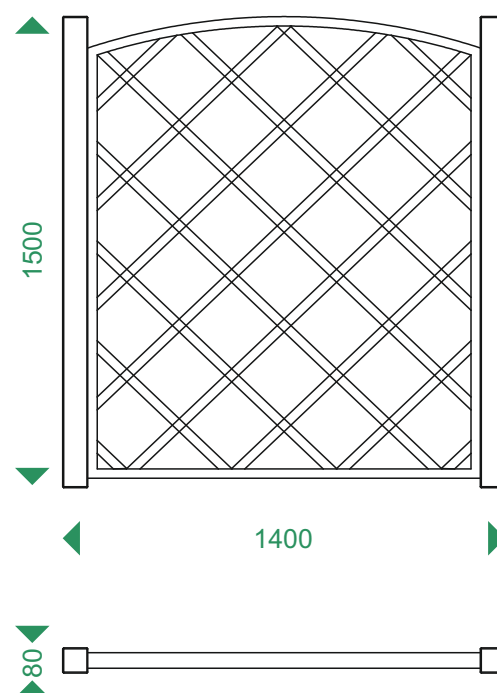

Dimensioni

Dati tecnici:

Categoria prodotto: Arredo urbano ed aree verdi; gestione rifiuti

Collocazione: Strade urbane, extraurbane, aree di sosta, zone industriali, zone residenziali, comprensori sportivi, centri commerciali, aree di ristoro, complessi ricettivi turistici, riserve naturalistiche, aree camping, stabilimenti balneari, sale attrezzate, depositi, strutture sanitarie, (immobili categoria A/B/C/D/E/F)*.

Peso e dimensioni pannello standard: 1400mm x 80mm x 1500mm hft. 40kg

Peso e dimensioni pannello apribile: 1400mm x 80mm x 1500mm hft. 60kg

Peso e dimensioni pannello con fioriera: 1400mm x 500mm x 1500mm hft. 90kg

Materiale: Plastica riciclata PlayPlastick®

Montaggio: Da assemblare

Movimentazione: A mano o con mezzo idoneo allo scarico

Fissaggio: Standard: infissione. Opzionale: con flangia forata per tasselli

Colore profili: Marrone; Verde

Note: *previa specifica valutazione

Materiale ecologico ed ecosostenibile

Non necessita di manutenzione. Possibile sostituzione profili danneggiati.

Resistente alle alte e basse temperature

Materiale lavabile con prodotti specifici per la rimozione di scritte vandaliche