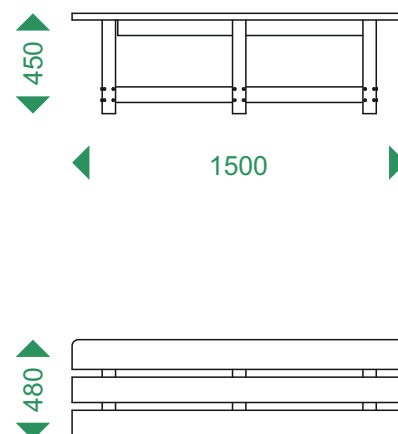

Dati tecnici:

Categoria prodotto: Arredo urbano ed aree verdi

Collocazione: Esterno: parchi pubblici e privati, aree di sosta, riserve naturalistiche, mare, montagna. Interno: edifici industriali, sale attrezzate, depositi, (immobili categoria A/B/C/D/E/F)*

Dimensioni: 1500mm x 480mm x 450mm hft

Peso: 60kg

Tenuta Carico: 3 persone 240kg

Materiale: Plastica riciclata PlayPlastick®

Montaggio: Montato

Movimentazione: A mano o con mezzo idoneo allo scarico

Fissaggio: Standard: non necessita di ancoraggio; Opzionale: zanche per ancoraggio

Colore profili: Marrone; Verde

Note: *previa specifica valutazione

Materiale ecologico ed ecosostenibile

Non necessita di manutenzione. Possibile sostituzione profili danneggiati.

Resistente alle alte e basse temperature

Materiale lavabile con prodotti specifici per la rimozione di scritte vandaliche