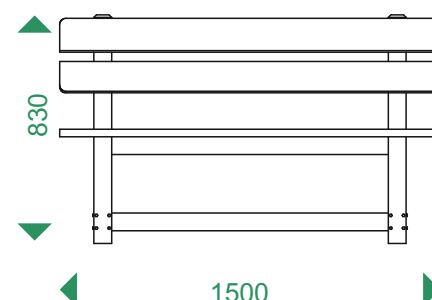

Dimensioni

Dati tecnici:

Categoria prodotto: Arredo urbano ed aree verdi

Collocazione: Esterno: parchi pubblici e privati, aree di sosta, riserve naturalistiche, mare, montagna. Interno: edifici industriali, sale attrezzate, depositi, (immobili categoria A/B/C/D/E/F)*

Dimensioni: 1500mm x 570mm x 830mm hft

Peso: 60kg

Tenuta Carico: 3 persone 290kg

Materiale: Plastica riciclata PlayPlastick®

Montaggio: Montato

Movimentazione: A mano o con mezzo idoneo allo scarico

Fissaggio: Standard: non necessita di ancoraggio; Opzionale: zanche per ancoraggio

Colore profili: Marrone; Verde

Note: *previa specifica valutazione

Materiale ecologico ed ecosostenibile

Non necessita di manutenzione. Possibile sostituzione profili danneggiati.

Resistente alle alte e basse temperature

Materiale lavabile con prodotti specifici per la rimozione di scritte vandaliche