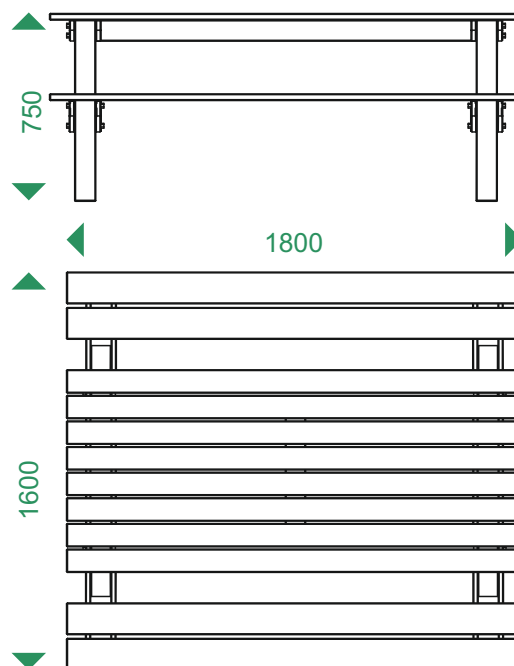

Descrizione

**Tavolo da picnic Eco6** realizzato in **PlayPlastick®**, un materiale estruso, ricavato dalla raccolta di plastiche riciclate e riciclabili: 100% ecologico, funzionale ed ecosostenibile.

Estremamente resistente agli agenti atmosferici e alle sollecitazioni ambientali, quindi particolarmente adatto alle aree esterne.

**Eco6**, in **PlayPlastick®**, è idoneo all'arredo di aree con particolari vincoli ambientali, in quanto i profili utilizzati vengono estrusi in colorazioni tenui e dai toni naturali.

DimensioniDati tecnici:

**Dimensioni:** 1800mm x 1600mm x 750mm hft

**Peso:** 140kg

**Tenuta Carico:** 6 persone 450kg

**Materiale:** Plastica riciclata PlayPlastick®

**Montaggio:** Montato

**Movimentazione:** A mano o con mezzo idoneo allo scarico